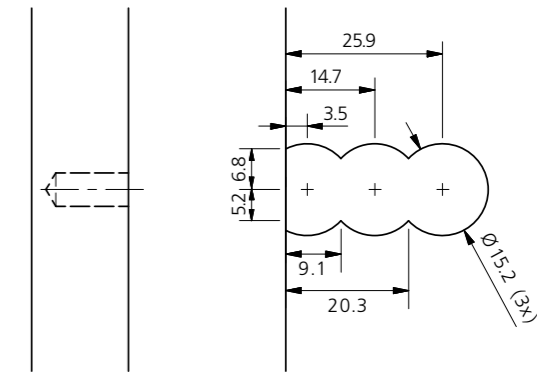

## Caractéristiques techniques / Technische gegevens:

Caractéristiques techniques	
Dimensions	33.8 × 16.5 × 10.8 mm
Fraise	Ø 12 mm ou plus petite
Foret	Ø 5 mm et Ø 15 mm
Matériau de la coque	Plastique, renforcé de fibres de verre
Tolérance de montage	Longitudinale ± 0.1 mm

Technische gegevens	
Afmetingen	33.8 × 16.5 × 10.8 mm
Frees	Ø 12 mm of kleiner
Boor	Ø 5 mm en Ø 15 mm
Materiaal plaatje	met glasvezel versterkte kunststof
Inbouwtoerantie	Zijdelings ± 0.1 mm