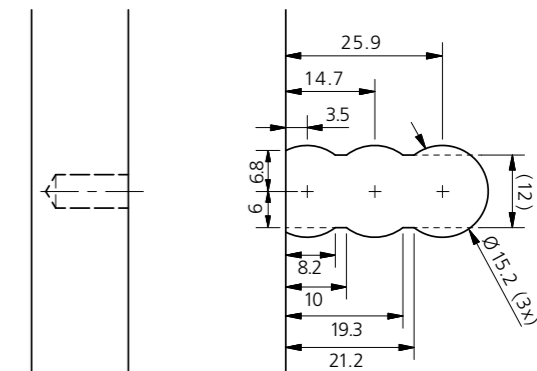

## Caractéristiques techniques / Technische gegevens:

Caractéristiques techniques	
Dimensions	33.8 × 16.5 × 10.8 mm
Fraise	Ø 12 mm ou plus petite
Foret	Ø 5 mm et Ø 15 mm
Matériau de la coque	Plastique, renforcé de fibres de verre
Tolérance de montage	Longitudinale ± 0.1 mm

Technische gegevens	
Afmetingen	33.8 × 16.5 × 10.8 mm
Frees	Ø 12 mm of kleiner
Boor	Ø 5 mm en Ø 15 mm
Materiaal plaatje	met glasvezel versterkte kunststof
Inbouwtoerantie	Zijdelings ± 0.1 mm