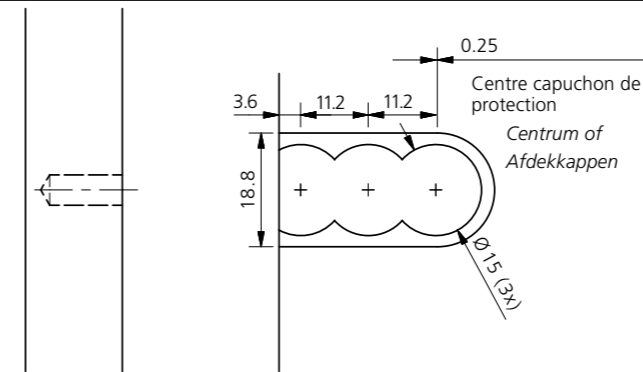

## Caractéristiques techniques / Technische gegevens:

Caractéristiques techniques	
Dimensions	33.8 × 16.5 × 10.8 mm
Fraise	Ø 12 mm ou plus petite
Foret	Ø 5 mm et Ø 15 mm
Matériau de la coque	Plastique, renforcé de fibres de verre
Tolérance de montage	Longitudinale ± 0.1 mm

Technische gegevens	
Afmetingen	33.8 × 16.5 × 10.8 mm
Frees	Ø 12 mm of kleiner
Boor	Ø 5 mm en Ø 15 mm
Materiaal plaatje	met glasvezel versterkte kunststof
Inbouwtoerantie	Zijdelings ± 0.1 mm