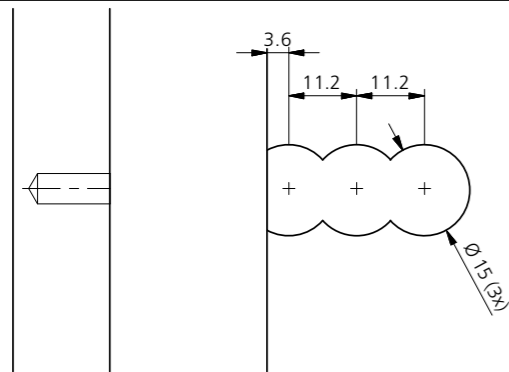

Légèrement relevé / *Met opliggende kraag*Affleurant au sol / *Met verzonken kraag*Capuchon affleurant / *Met verzonken afdekkap*HPL légèrement relevé / *HPL met opliggende kraag*

## Caractéristiques techniques / Technische gegevens:

Caractéristiques techniques	
Dimensions	33.8 × 16.5 × 10.8 mm
Fraise	Ø 12 mm ou plus petite
Foret	Ø 5 mm et Ø 15 mm
Matériau de la coque	Plastique, renforcé de fibres de verre
Tolérance de montage	Longitudinale ± 0.1 mm

Technische gegevens	
Afmetingen	33.8 × 16.5 × 10.8 mm
Frees	Ø 12 mm of kleiner
Boor	Ø 5 mm en Ø 15 mm
Materiaal plaatje	met glasvezel versterkte kunststof
Inbouwtoerantie	Zijdelings ± 0.1 mm