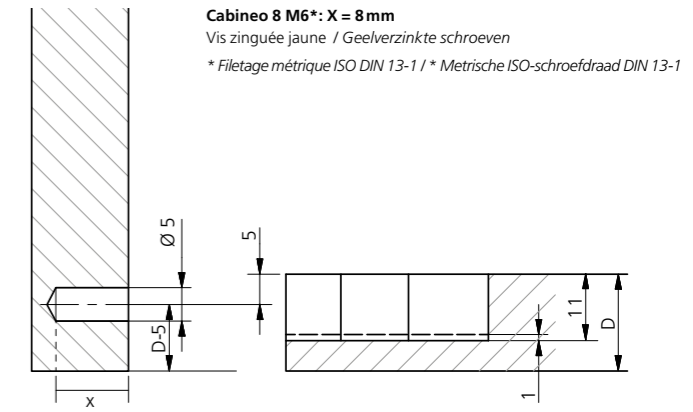

## Caractéristiques techniques / Technische gegevens:

Caractéristiques techniques	
Dimensions	33.8 × 16.5 × 10.8 mm
Fraise	Ø 12 mm ou plus petite
Foret	Ø 5 mm et Ø 15 mm
Matériau de la coque	Plastique, renforcé de fibres de verre
Tolérance de montage	Longitudinale ± 0.1 mm

Technische gegevens	
Afmetingen	33.8 × 16.5 × 10.8 mm
Frees	Ø 12 mm of kleiner
Boor	Ø 5 mm en Ø 15 mm
Materiaal plaatje	met glasvezel versterkte kunststof
Inbouwtoerantie	Zijdelings ± 0.1 mm