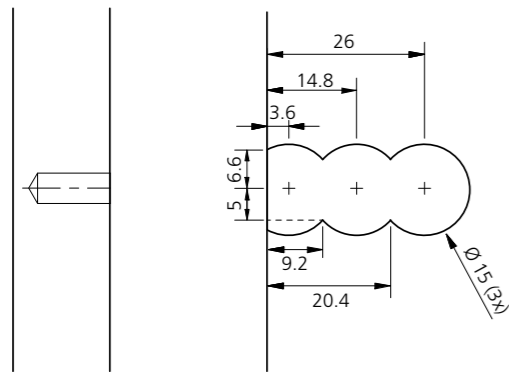

## Caractéristiques techniques / Technische gegevens:

Caractéristiques techniques	
Dimensions	33.8 × 16.5 × 10.8 mm
Fraise	Ø 12 mm ou plus petite
Foret	Ø 5 mm et Ø 15 mm
Matériau de la coque	Plastique, renforcé de fibres de verre
Tolérance de montage	Longitudinale ± 0.1 mm

Technische gegevens	
Afmetingen	33.8 × 16.5 × 10.8 mm
Frees	Ø 12 mm of kleiner
Boor	Ø 5 mm en Ø 15 mm
Materiaal plaatje	met glasvezel versterkte kunststof
Inbouwtoerantie	Zijdelings ± 0.1 mm