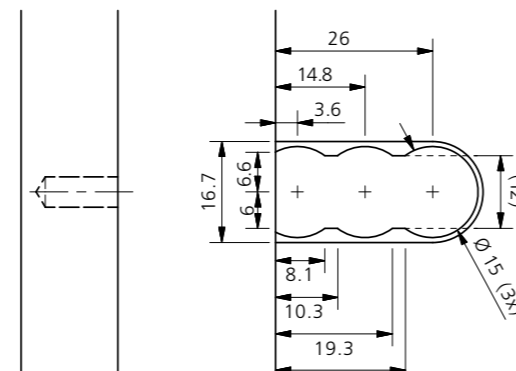

## Caractéristiques techniques / Technische gegevens:

Caractéristiques techniques	
Dimensions	33.8 × 16.5 × 10.8 mm
Fraise	Ø 12 mm ou plus petite
Foret	Ø 5 mm et Ø 15 mm
Matériau de la coque	Plastique, renforcé de fibres de verre
Tolérance de montage	Longitudinale ± 0.1 mm

Technische gegevens	
Afmetingen	33.8 × 16.5 × 10.8 mm
Frees	Ø 12 mm of kleiner
Boor	Ø 5 mm en Ø 15 mm
Materiaal plaatje	met glasvezel versterkte kunststof
Inbouwtoerantie	Zijdelings ± 0.1 mm