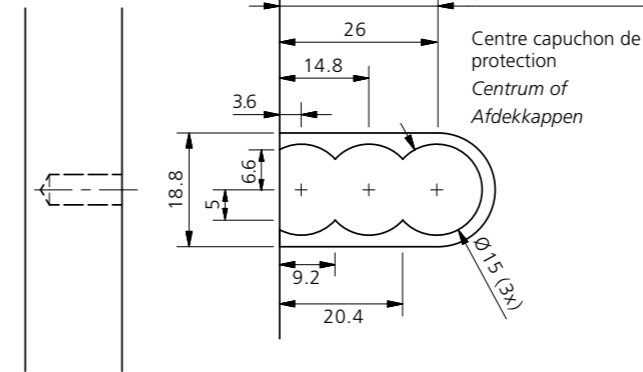

## Caractéristiques techniques / Technische gegevens:

Caractéristiques techniques	
Dimensions	33.8 × 16.5 × 10.8 mm
Fraise	Ø 12 mm ou plus petite
Foret	Ø 5 mm et Ø 15 mm
Matériau de la coque	Plastique, renforcé de fibres de verre
Tolérance de montage	Longitudinale ± 0.1 mm

Technische gegevens	
Afmetingen	33.8 × 16.5 × 10.8 mm
Frees	Ø 12 mm of kleiner
Boor	Ø 5 mm en Ø 15 mm
Materiaal plaatje	met glasvezel versterkte kunststof
Inbouwtoerantie	Zijdelings ± 0.1 mm