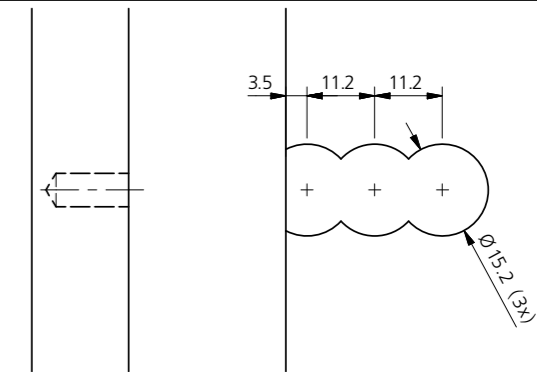

Légèrement relevé / *Met opliggende kraag*Affleurant au sol / *Met verzonken kraag*Capuchon affleurant / *Met verzonken afdekkap*HPL légèrement relevé / *HPL met opliggende kraag*

## Caractéristiques techniques / Technische gegevens:

Caractéristiques techniques	
Dimensions	33.8 × 16.5 × 10.8 mm
Fraise	Ø 12 mm ou plus petite
Foret	Ø 5 mm et Ø 15 mm
Matériau de la coque	Plastique, renforcé de fibres de verre
Tolérance de montage	Longitudinale ± 0.1 mm

Technische gegevens	
Afmetingen	33.8 × 16.5 × 10.8 mm
Frees	Ø 12 mm of kleiner
Boor	Ø 5 mm en Ø 15 mm
Materiaal plaatje	met glasvezel versterkte kunststof
Inbouwtoerantie	Zijdelings ± 0.1 mm