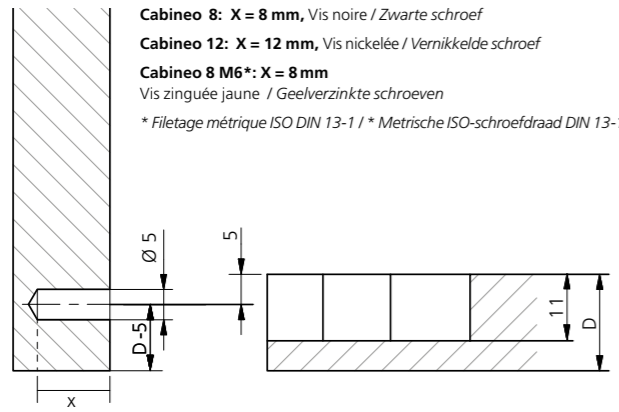

## Caractéristiques techniques / Technische gegevens:

Caractéristiques techniques	
Dimensions	33.8 × 16.5 × 10.8 mm
Fraise	Ø 12 mm ou plus petite
Foret	Ø 5 mm et Ø 15 mm
Matériau de la coque	Plastique, renforcé de fibres de verre
Tolérance de montage	Longitudinale ± 0.1 mm

Technische gegevens	
Afmetingen	33.8 × 16.5 × 10.8 mm
Frees	Ø 12 mm of kleiner
Boor	Ø 5 mm en Ø 15 mm
Materiaal plaatje	met glasvezel versterkte kunststof
Inbouwtoerantie	Zijdelings ± 0.1 mm