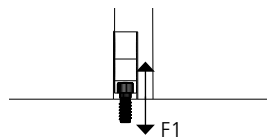

Caractéristiques techniques / Technische gegevens:

Caractéristiques techniques	
Dimensions	33.8 × 16.5 × 10.8 mm
Fraise	Ø 12 mm ou plus petite
Foret	Ø 5 mm et Ø 15 mm
Matériau de la coque	Plastique, renforcé de fibres de verre
Tolérance de montage	Longitudinale ± 0.1 mm

Technische gegevens	
Afmetingen	33.8 × 16.5 × 10.8 mm
Frees	Ø 12 mm of kleiner
Boor	Ø 5 mm en Ø 15 mm
Materiaal plaatje	met glasvezel versterkte kunststof
Inbouwtoerantie	Zijdelings ± 0.1 mm

Résistance par élément d'assemblage sans tourillon / Stevigheid per verbinder zonder deugel (N)

Dans un panneau d'aggloméré / in spaanplaat 19 mm	Cabineo 12	Cabineo 8
Résistance à la traction / Treksterkte (F1)	900	500
Résistance au cisaillement / Schuifsterkte (F2)	850	550
Résistance au cisaillement / Schuifsterkte (F3) [Var.3]	400 [-13%]	400 [-13%]
Force de serrage / Spankracht (F4)	900	500

Résistance à la traction / Treksterkte (N)

Div. matière / Plaatmateriaal 12 mm	Cabineo 8
HPL	900
Multiplex	900
CDF	600
MDF	400

10 N ~ 1kg

Résistance à la traction / Treksterkte