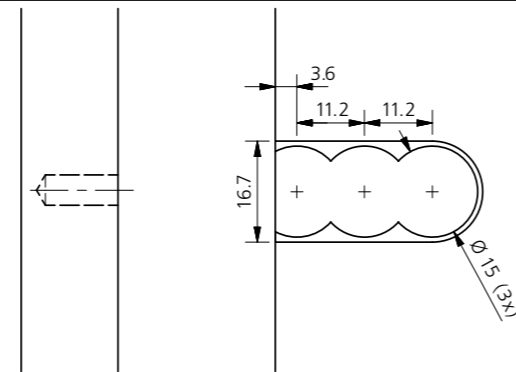

## Caractéristiques techniques / Technische gegevens:

Caractéristiques techniques	
Dimensions	33.8 × 16.5 × 10.8 mm
Fraise	Ø 12 mm ou plus petite
Foret	Ø 5 mm et Ø 15 mm
Matériau de la coque	Plastique, renforcé de fibres de verre
Tolérance de montage	Longitudinale ± 0.1 mm

Technische gegevens	
Afmetingen	33.8 × 16.5 × 10.8 mm
Frees	Ø 12 mm of kleiner
Boor	Ø 5 mm en Ø 15 mm
Materiaal plaatje	met glasvezel versterkte kunststof
Inbouwtoerantie	Zijdelings ± 0.1 mm