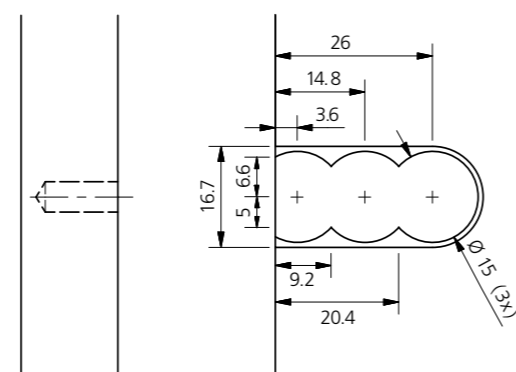

## Caractéristiques techniques / Technische gegevens:

Caractéristiques techniques	
Dimensions	33.8 × 16.5 × 10.8 mm
Fraise	Ø 12 mm ou plus petite
Foret	Ø 5 mm et Ø 15 mm
Matériau de la coque	Plastique, renforcé de fibres de verre
Tolérance de montage	Longitudinale ± 0.1 mm

Technische gegevens	
Afmetingen	33.8 × 16.5 × 10.8 mm
Frees	Ø 12 mm of kleiner
Boor	Ø 5 mm en Ø 15 mm
Materiaal plaatje	met glasvezel versterkte kunststof
Inbouwtoerantie	Zijdelings ± 0.1 mm