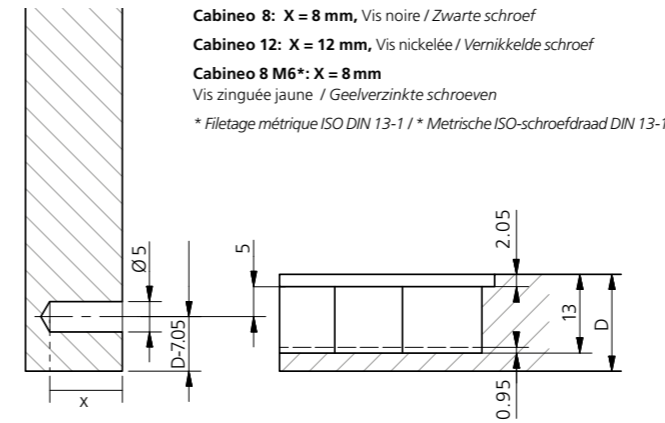

## Caractéristiques techniques / Technische gegevens:

Caractéristiques techniques	
Dimensions	33.8 × 16.5 × 10.8 mm
Fraise	Ø 12 mm ou plus petite
Foret	Ø 5 mm et Ø 15 mm
Matériau de la coque	Plastique, renforcé de fibres de verre
Tolérance de montage	Longitudinale ± 0.1 mm

Technische gegevens	
Afmetingen	33.8 × 16.5 × 10.8 mm
Frees	Ø 12 mm of kleiner
Boor	Ø 5 mm en Ø 15 mm
Materiaal plaatje	met glasvezel versterkte kunststof
Inbouwtoerantie	Zijdelings ± 0.1 mm