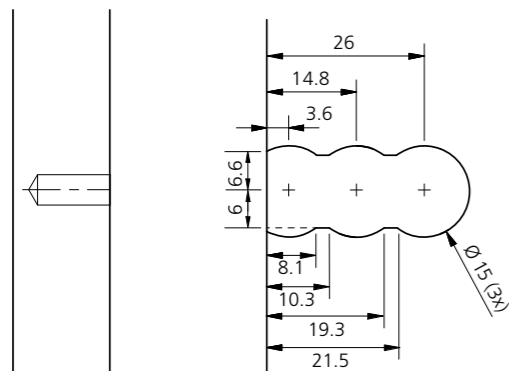

## Caractéristiques techniques / Technische gegevens:

Caractéristiques techniques	
Dimensions	33.8 × 16.5 × 10.8 mm
Fraise	Ø 12 mm ou plus petite
Foret	Ø 5 mm et Ø 15 mm
Matériau de la coque	Plastique, renforcé de fibres de verre
Tolérance de montage	Longitudinale ± 0.1 mm

Technische gegevens	
Afmetingen	33.8 × 16.5 × 10.8 mm
Frees	Ø 12 mm of kleiner
Boor	Ø 5 mm en Ø 15 mm
Materiaal plaatje	met glasvezel versterkte kunststof
Inbouwtoerantie	Zijdelings ± 0.1 mm