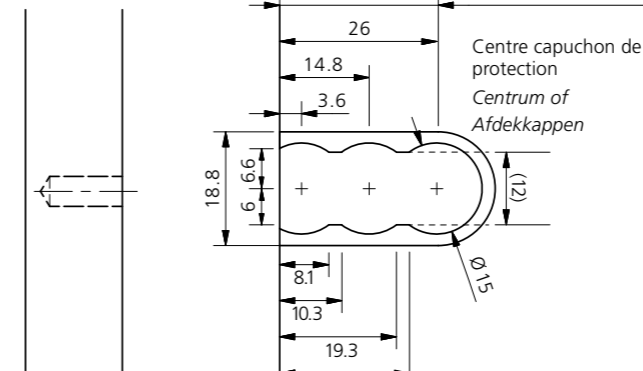

## Caractéristiques techniques / Technische gegevens:

Caractéristiques techniques	
Dimensions	33.8 × 16.5 × 10.8 mm
Fraise	Ø 12 mm ou plus petite
Foret	Ø 5 mm et Ø 15 mm
Matériau de la coque	Plastique, renforcé de fibres de verre
Tolérance de montage	Longitudinale ± 0.1 mm

Technische gegevens	
Afmetingen	33.8 × 16.5 × 10.8 mm
Frees	Ø 12 mm of kleiner
Boor	Ø 5 mm en Ø 15 mm
Materiaal plaatje	met glasvezel versterkte kunststof
Inbouwtoerantie	Zijdelings ± 0.1 mm