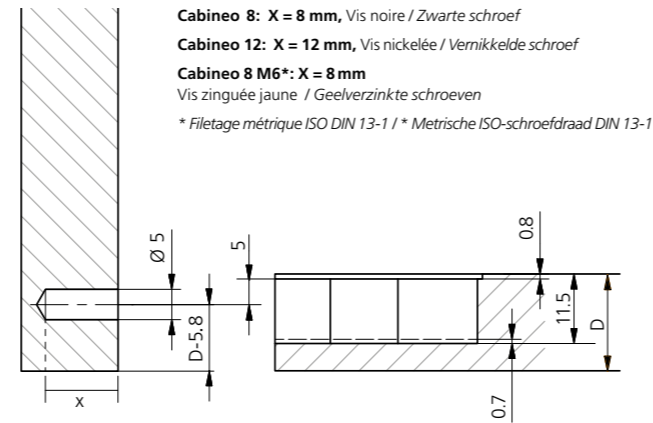

## Caractéristiques techniques / Technische gegevens:

Caractéristiques techniques	
Dimensions	33.8 × 16.5 × 10.8 mm
Fraise	Ø 12 mm ou plus petite
Foret	Ø 5 mm et Ø 15 mm
Matériau de la coque	Plastique, renforcé de fibres de verre
Tolérance de montage	Longitudinale ± 0.1 mm

Technische gegevens	
Afmetingen	33.8 × 16.5 × 10.8 mm
Frees	Ø 12 mm of kleiner
Boor	Ø 5 mm en Ø 15 mm
Materiaal plaatje	met glasvezel versterkte kunststof
Inbouwtoerantie	Zijdelings ± 0.1 mm